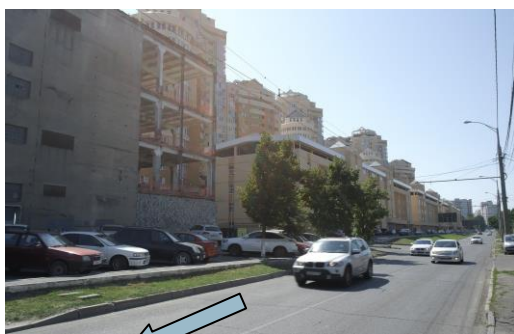

КАК НАС НАЙТИ?

Ул. Кожевенная. Направление от ЖК «Европейский»

Увидев внутри приветливого охранника, вы подойдете к лифту, всегда готового Вас отвезти на **6 этаж**

По правой стороне увидеть высотное светло-коричневое здание с номером **38**

И вот, преодолев все препятствия, Вы оказываетесь на **6 этаже, где Вас всегда рады видеть в офисе 610**

Кожевенная улица, 38 на карте Краснодара